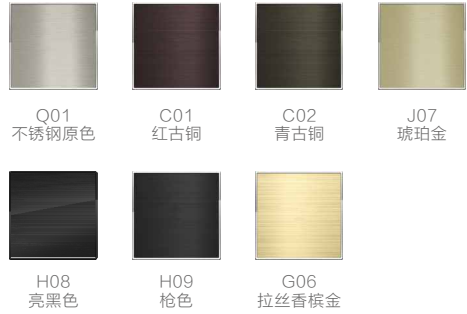

产品技术规格

4孔刮须插座

外观颜色:

不锈钢

常规信息

接线方式:	220V强电	产品用途
平台名称:	F平台	
开关类别:	超大板强电插座	1、提供110V、220V两种电流，以适应各国剃须刀不同的电压来给它充电，并且限制电流，防止使用电吹风等大功率的电器； 2、可根据各自得空间风格和使用习惯，可与其它开关面板定制一体化连体面板，风格形成统一，使墙壁更美观，使用更方便
系列名称:	V9-ZM	
输入电压:	AC220V	<p>注意事项:</p>  <ul style="list-style-type: none"> ● 必须由专业电工安装或拆卸; ● 切勿湿手操作，以防触电; ● 切勿短路或过载使用; ● 严禁带电安装;
额定电压:	110V-250V	
额定电流:	10A	
最大功率:	2000W	
USB输入电压:	×	
USB输出电压:	×	
USB输出电流:	×	
零火线:	●	
继电器:	×	
变背光功能:	×	
触控寿命:	×	
安装方式:	国标86安装底盒	
外框支架:	J钢架连支架（横装、竖装）、Z塑料窄边框、K塑料宽边框、L铝边框、X锌合金边框	
产品特点:	锌合金边框、多色可选	
材质		
表面材质:	不锈钢锌合金包边	
表面处理:	纳米电镀工艺	
尺寸		
产品尺寸:	W:86 H:86 D:9mm（不含底座）	
预埋深度:	≥45mm	
可做连体:	单 体、二连体、三连体、四连体;	